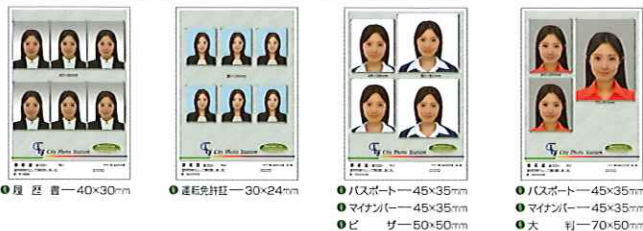

### 写真サイズ

- 用紙サイズ: 152×107mm
- カラー/白黒: 選択可能
- プrintの基本種類:  
パスポート (45×35mm)  
タスポ ( // )  
マイナンバー ( // )  
ビザ (50×50mm)  
履歴書 (40×30mm)  
運転免許証 (30×24mm)

※写真サイズのカスタマイズ可能