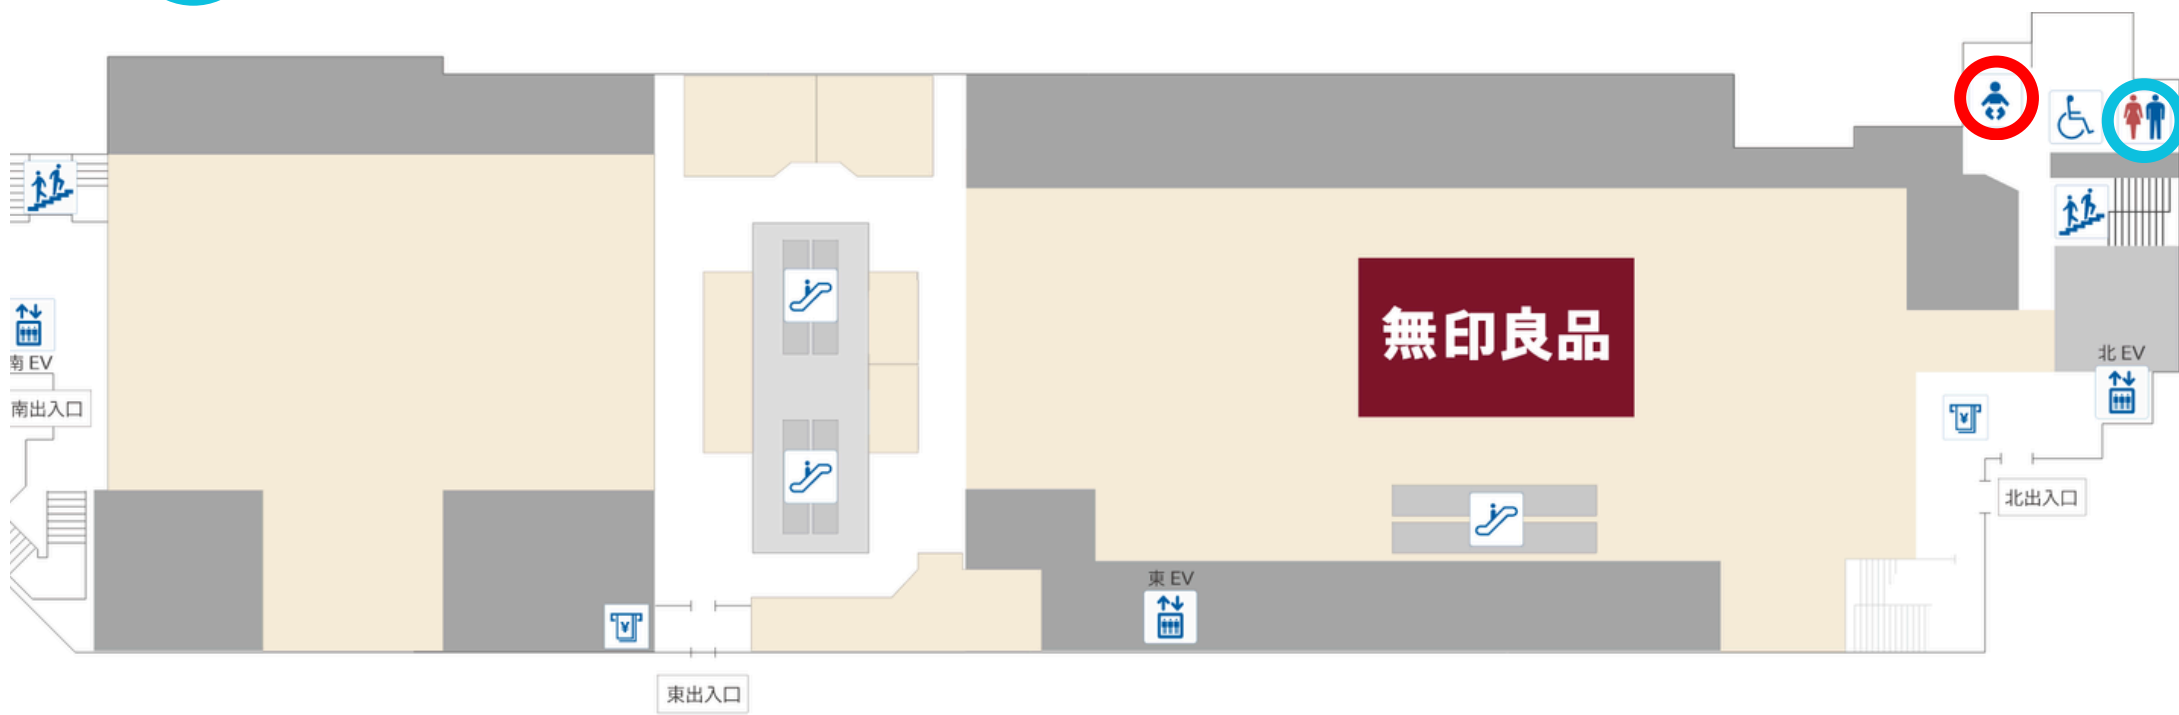

# 地下1階

○ → 授乳室、ベビーベッド、着替え台、子どもおむつ専用回収BOX

○ → 子ども用トイレ

- 化粧室 Toilets
- 多目的トイレ Accessible facility
- ベビールーム Nursery
- 電話 Telephone
- エレベーター Elevator
- エスカレーター Escalator
- 階段 Stairs
- 喫煙室 Smoking room
- キャッシュサービス Cash service
- 案内所 Question & answer
- AED 自動体外式除細動器 AED

# 1階

○ → 子ども用トイレ

- 化粧室 Toilets
- 多目的トイレ Accessible facility
- ベビールーム Nursery
- 電話 Telephone
- エレベーター Elevator
- エスカレーター Escalator
- 階段 Stairs
- 喫煙室 Smoking room
- キャッシュサービス Cash service
- 案内所 Question & answer
- AED 自動体外式除細動器 AED