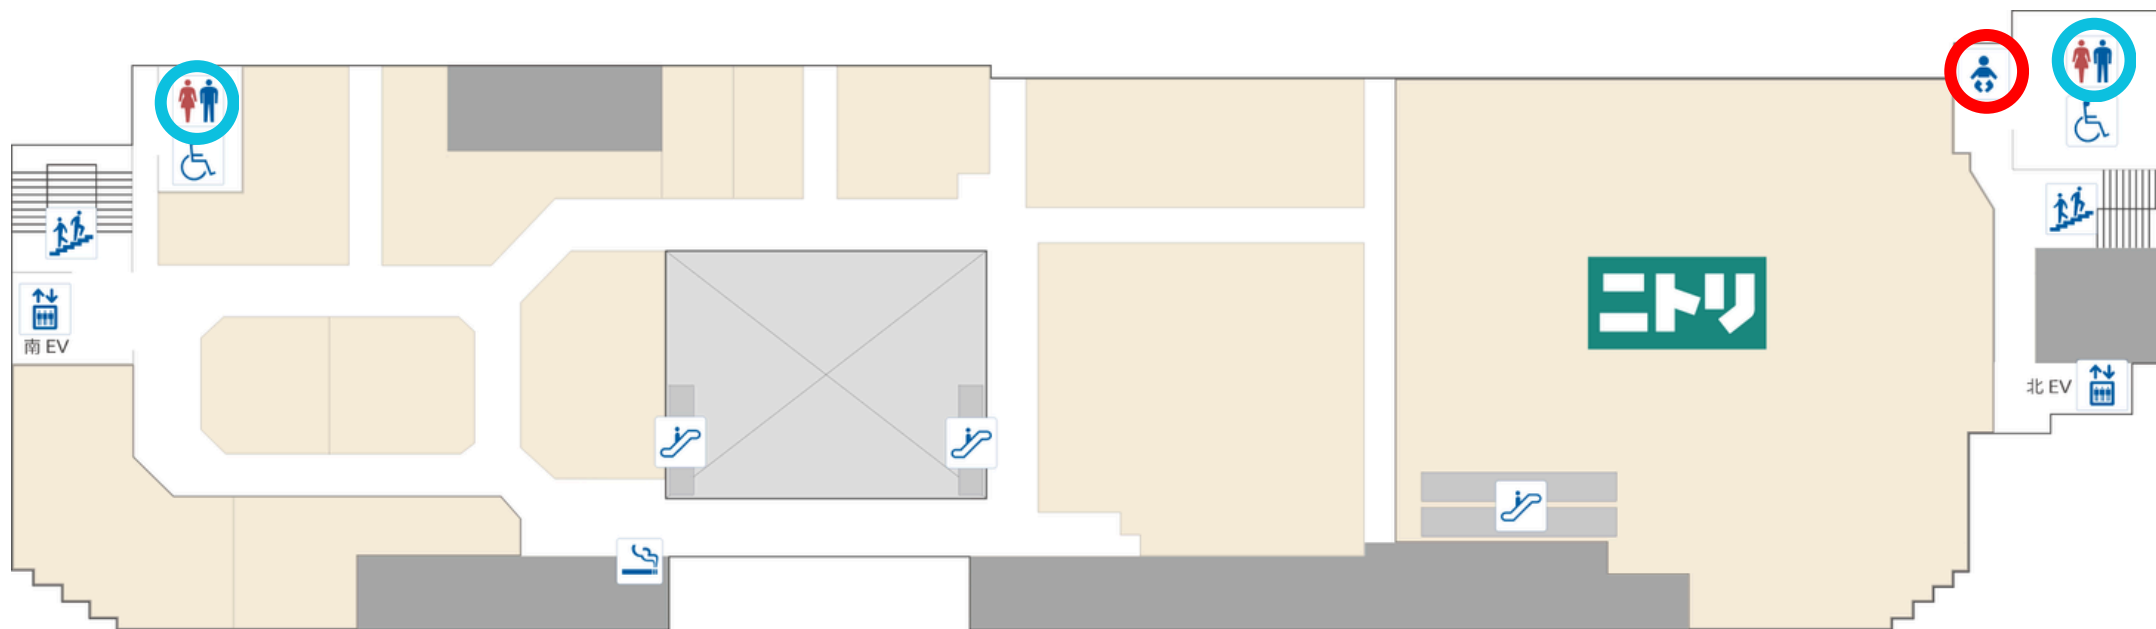

# 3階

授乳室、ベビーベッド、子どもおむつ専用回収BOX  
調乳専用浄水給湯器

子ども用トイレ

# 4階

→ 授乳室、ベビーベッド、着替え台

→ 子ども用トイレ

# ★子ども用トイレ★

北側（無印良品側）

地下1階北側

3階北側

4階北側

南側（ユニクロ側）

1階南側

4階南側

## ★授乳室★

北側（無印良品側）

地下1階

3階

4階