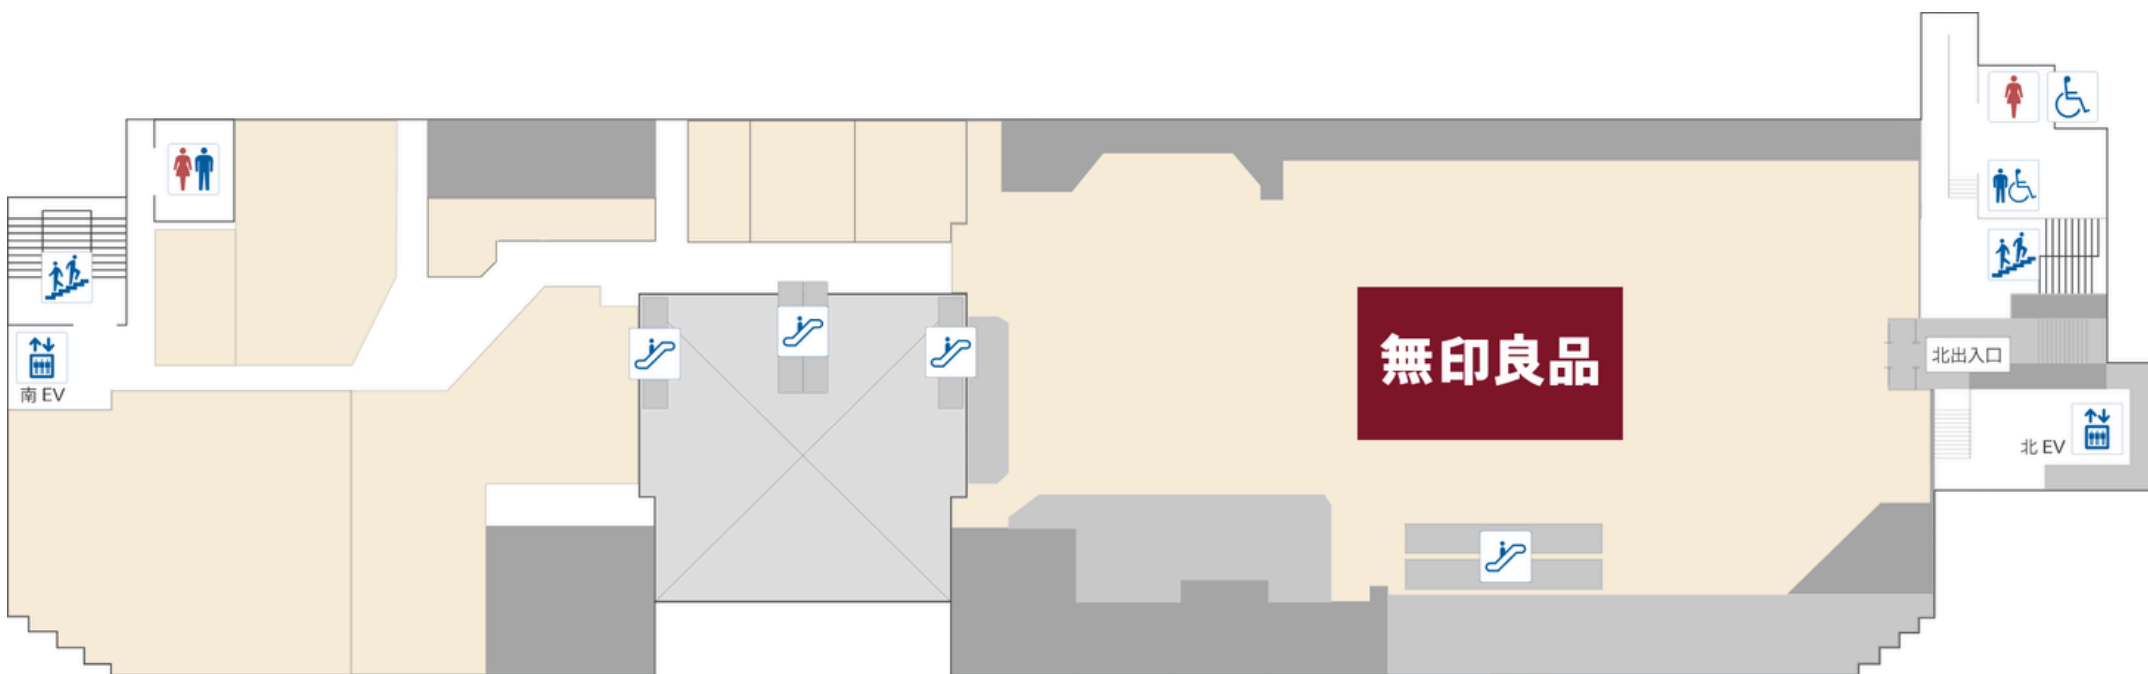

# 地下1階

○ → 授乳室、ベビーベッド、着替え台、子どもおむつ専用回収BOX

○ → 子ども用トイレ

- 化粧室 Toilets
- 多目的トイレ Accessible facility
- ベビールーム Nursery
- 電話 Telephone
- エレベーター Elevator
- エスカレーター Escalator
- 階段 Stairs
- 喫煙室 Smoking room
- キャッシュサービス Cash service
- 案内所 Question & answer
- AED 自動体外式除細動器 AED

# 1階

○ → 子ども用トイレ

- 化粧室 Toilets
- 多目的トイレ Accessible facility
- ベビールーム Nursery
- 電話 Telephone
- エレベーター Elevator
- エスカレーター Escalator
- 階段 Stairs
- 喫煙室 Smoking room
- キャッシュサービス Cash service
- 案内所 Question & answer
- AED 自動体外式除細動器 AED

# 2階

化粧室  
Toilets

多目的トイレ  
Accessible facility

ベビールーム  
Nursery

電話  
Telephone

エレベーター  
Elevator

エスカレーター  
Escalator

階段  
Stairs