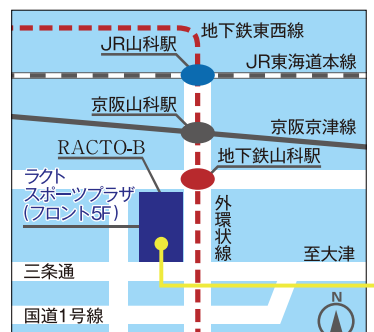

RAC TO SPORTS PLAZA

山科駅前(京都市ラクト健康・文化館)

こどもスイミング無料体験会も同時開催中!詳しくはHPまで

ラクトスポーツプラザ

京都府京都市山科区竹鼻竹ノ街道町91 RACTO-B 5F・6F

☎075-501-3377

営業時間 **9:30~22:00**

休館日 年末年始及び施設点検日を除き無休

<http://www.racto.jp/sportsplaza/>

※日・祝日は21:00まで(最終入場受付21:00まで。日・祝日は20:00まで)

ラクトスポーツプラザ 検索

三条通側のエレベーターをご利用ください

障害者割引

※フロントにて手帳のご提示が必要となります。

●障害者手帳をお持ちの方、及びその介助の方 ●施設利用料金(コミュニティルーム以外)が半額になります。

下記の手帳をお持ちの方が対象になります。